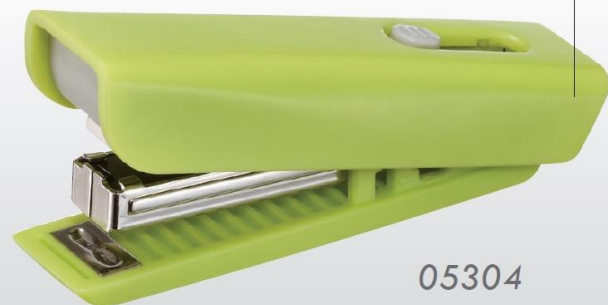

KW-trio®

Новая серия TWIST

Safety protection

**Степлер Kw-Trio 055A3 Half-strip Twist 24/6
26/6 (20листов) встроенный антистеплер
ассорти 50скоб металл**

**ID 345896
Артикул 055A3**

- эргономичный привлекательный дизайн
- скобы №24/6-26/6
- глубина загрузки бумаги 60 мм
- скрепляет до 20 листов (80 гр/м²).
- материал корпуса: металл
- встроенный антистеплер
- вертикальное и горизонтальное хранение
- цвет ассорти: черный, красный, зеленый, голубой

KW-triO®

Новая серия TWIST

Staple
remover

05304

**Комплект степлер+скобы Kw-Trio 05304M
Twist N10 (10листов) встроенный
антистеплер ассорти 50скоб пластик**

**ID 345905
Артикул 05304M**

- карманный складывающийся степлер
- скобы №10
- глубина загрузки бумаги 34 мм
- скрепляет до 10 листов (80 гр/м²).
- материал корпуса: пластик
- выдвигающийся встроенный антистеплер
- вертикальное и горизонтальное хранение
- цвет ассорти: черный, красный, зеленый, голубой

KW-triO[®]

Новая серия TWIST

**Степлер Kw-Trio 053034 8G USB Twist N10
(10листов) ассорти 50скоб пластик блистер**

**ID 345909
Артикул 053034**

- карманный складывающийся степлер
- скобы №10
- глубина загрузки бумаги 34 мм
- скрепляет до 10 листов (80 гр/м²).
- материал корпуса: пластик
- USB флэш накопитель 8Gb
- вертикальное и горизонтальное хранение
- цвет ассорти: черный, красный, зеленый, голубой

**Дырокол Kw-Trio Twist 09009 макс.:10лист.
металл ассорти**

**ID 345912
Артикул 9009**

- дырокол на 10 листов
- корпус - металл
- инновационный дизайн и пониженный уровень шума при использовании
- глубина загрузки бумаги 12мм
- снижение усилий пользователя на 30%
- цвет ассорти: черный, красный, салатовый, голубой